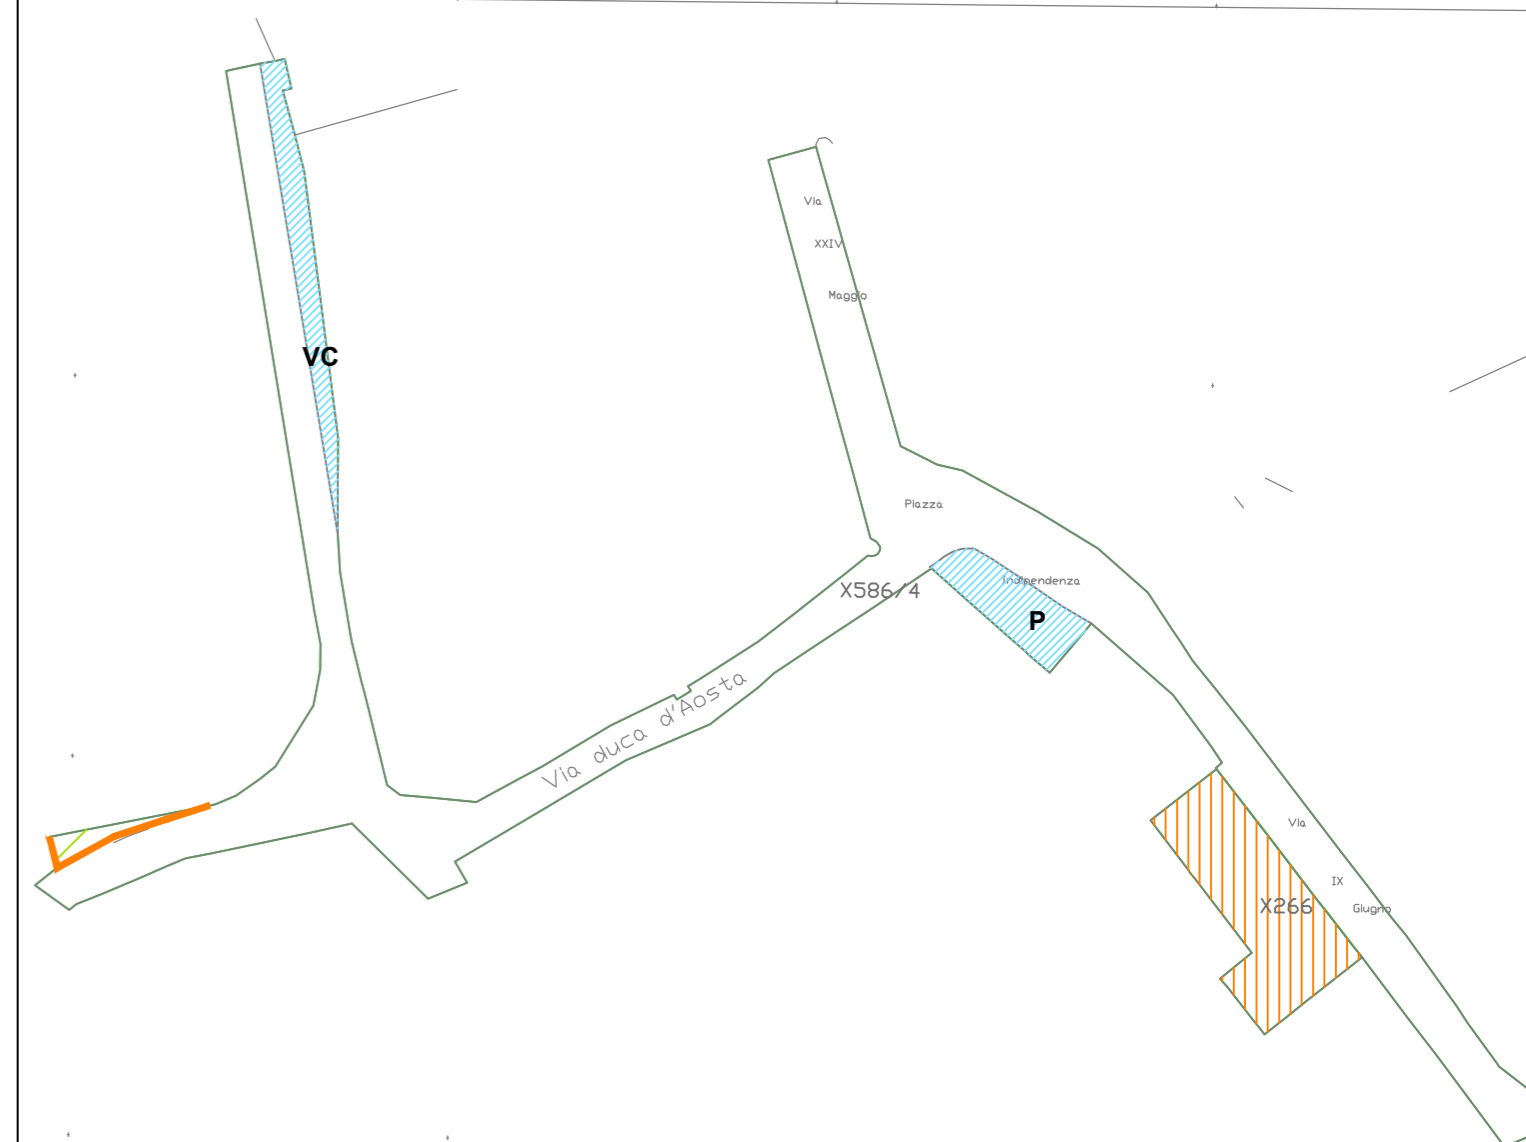

COMUNE DI CAMPOLONGO TAPOGLIANO

PIANO REGOLATORE GENERALE COMUNALE

Legenda : ZONE OMOGENEE

 Zona omogenea B1

 Zona omogenea E6

 Zona omogenea S

P Parcheggio di relazione

VC Verde connettivo e arredo urbano

ALTRE INFORMAZIONI

 Perimetro dell'area di protezione di villa pace – inedificabile

Foglio 4

ZONIZZAZIONE Tapogliano Foglio n. 6

SCALA 1:2.000

ING. ANTONIO NONINO VIALE TRIESTE N. 92 TEL. 0432/294922 FAX 0432/504507 UDINE
ARCH. RUDI ZONCH VIA LAURETANA N. 1/A CELL. 335/1433457 ROMANS D'ISONZO
COLLABORATORI: PIAN. PATRIZIA DEL ROSSO UDINE - DOTT. CAMILLO ZONCH CERVIGNANO